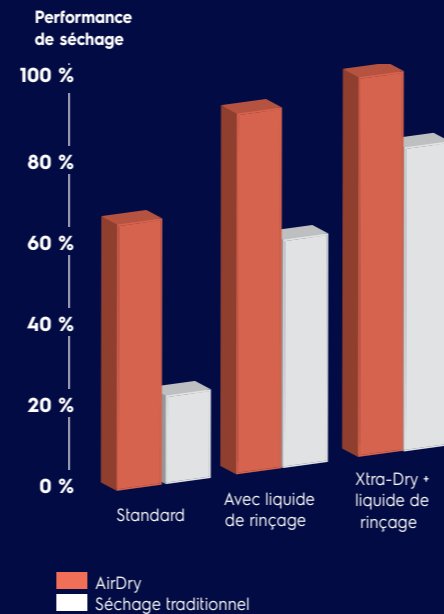

SÉCHAGE NATUREL ET PERFORMANT

La solution pour un résultat de séchage parfait et un fini impeccable !

Ce système améliore les performances de séchage grâce à une ouverture automatique de la porte de 10 cm en fin de cycle de séchage afin d'accélérer le processus d'évaporation au contact de l'air ambiant.

LA TECHNOLOGIE AIRDRY ET SON MODE D'ACTION

1 En fin de cycle, l'air chaud à l'intérieur du Lave-vaisselle se refroidit.

2 La porte s'ouvre automatiquement de **10 cm** lorsque la bonne température est atteinte.

3 L'entrée d'air naturel **améliore** le séchage.

AIRDRY UN SÉCHAGE 3X SUPÉRIEUR

AirDry améliore significativement les performances de séchage par rapport aux techniques de séchage traditionnelles

VOUS EN AVEZ ASSEZ D'ESSUYER VOTRE VAISSELLE ?

La qualité de séchage est aujourd'hui le 1^{er} critère d'insatisfaction des utilisateurs de lave-vaisselle.

Aujourd'hui **plus de 30%*** des consommateurs ouvrent leur Lave-vaisselle à la fin du cycle afin d'obtenir un meilleur résultat de séchage.